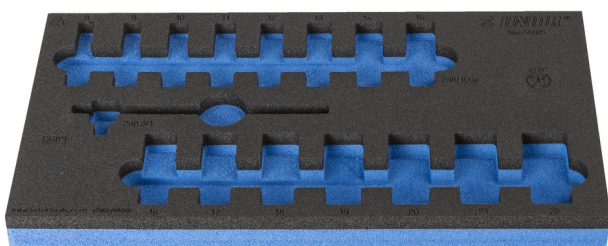

SOS tool tray for 964/56SOS

VI964/56SOS

Profilok

Termékjellemzők

- anyaga: kis sűrűségű polietilén hab
- szerszámtálca mérete: 188 x 364 x 30 mm
- kompatibilis az Eurostyle, Eurovision, Euromotion, Europlus és Hercules sorozattal (előoldali fiókok)

625335

L

188

B

364

H

30

44