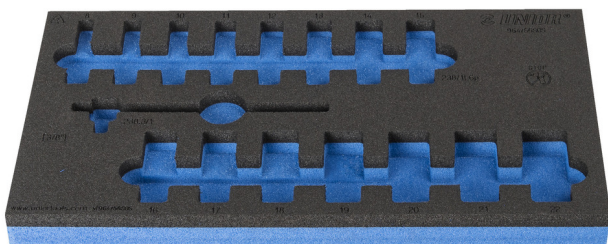

# SOS tool tray for 964/56SOS

VI964/56SOS

## Termékjellemzők

- anyaga: kis sűrűségű polietilén hab
- szerszámtálca mérete: 188 x 364 x 30 mm
- kompatibilis az Eurostyle, Eurovision, Europlus és Hercules sorozattal (előoldali fiókok)

625335

L

188

B