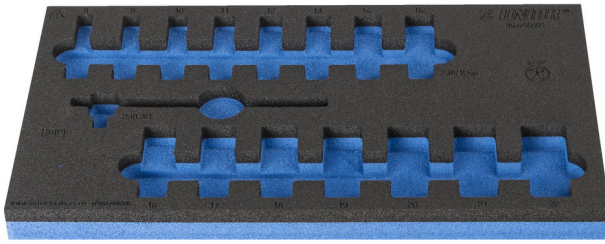

SOS tool tray for 964/56SOS

VI964/56SOS

Προφίλ

Χαρακτηριστικά προϊόντος

- Υλικό : αφρός πολυαιθυλενίου χαμηλής πυκνότητας
- Διαστάσεις δίσκου εργαλείων: 188 x 364 x 30 mm
- Συμβατό με συρτάρια της σειράς Eurostyle, Eurovision, Europlus και Hercules (μπροστινά συρτάρια).

625335

L

188

B

364

H

30

44

* Οι εικόνες των προϊόντων είναι συμβολικές. Όλες οι διαστάσεις είναι σε mm, το βάρος είναι σε γραμμάρια. Όλες οι αναφερόμενες διαστάσεις μπορεί να διαφέρουν σε ανοχές.