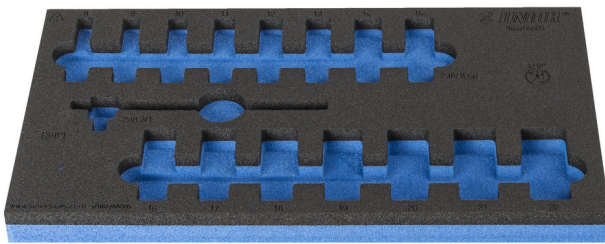

SOS tool tray for 964/56SOS

vI964/56SOS

Προφίλ

Χαρακτηριστικά προϊόντος

- Υλικό :αφρός πολυαιθυλενίου χαμηλής πυκνότητας
- Διαστάσεις δίσκου εργαλείων: 188 x 364 x 30 mm
- Συμβατό με συρτάρια της σειράς Eurostyle, Eurovision, Euromotion, Europlus και Hercules (μπροστινά συρτάρια).

625335

L

188

B

364

H

30

44

* Οι εικόνες των προϊόντων είναι συμβολικές. Όλες οι διαστάσεις είναι σε mm, το βάρος είναι σε γραμμάρια. Όλες οι αναφερόμενες διαστάσεις μπορεί να διαφέρουν σε ανοχές.