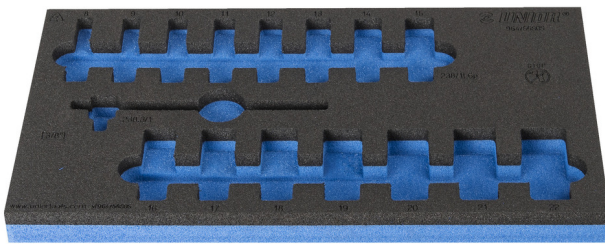

SOS tool tray for 964/56SOS

vI964/56SOS

Προφίλ

Χαρακτηριστικά προϊόντος

- Υλικό : αφρός πολυαιθυλενίου χαμηλής πυκνότητας
- Διαστάσεις δίσκου εργαλείων: 188 x 364 x 30 mm
- Συμβατό με συρτάρια της σειράς Eurostyle, Eurovision, Euromotion, Europlus και Hercules (μπροστινά συρτάρια).

625335

L

188

B

364

H

30

44

* Οι εικόνες των προϊόντων είναι συμβολικές. Όλες οι διαστάσεις είναι σε mm, το βάρος είναι σε γραμμάρια. Όλες οι αναφερόμενες διαστάσεις μπορεί να διαφέρουν σε ανοχές.