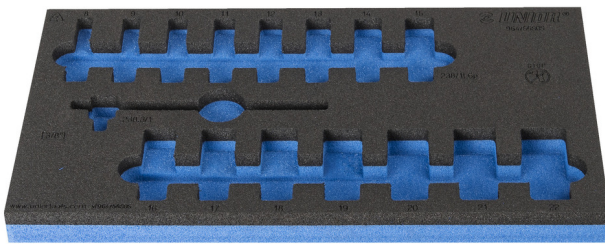

# Leeres Organisationsfach für 964/56SOS

VI964/56SOS

## Profile

## Produkteigenschaften

- Material: weicher Polyethylschaum
- Abmessungen Werkzeugeinsätze: 188 x 364 x 30 mm
- Für die Schubladen Eurostyle, Eurovision, Euromotion, Europlus and Hercules (vorne Schubladen) linie geeignet

625335

L

188

B

364

H

30

44