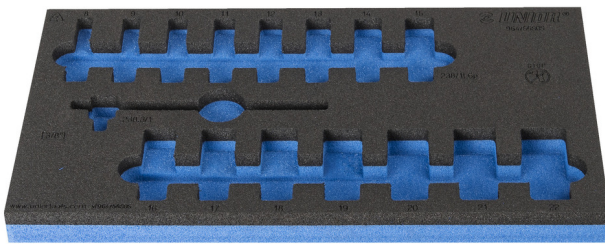

Leeres Organisationsfach für 964/56SOS

VI964/56SOS

Profile

Produkteigenschaften

- Material: weicher Polyethylschaum
- Abmessungen Werkzeugeinsätze: 188 x 364 x 30 mm
- Für die Schubladen Eurostyle, Eurovision, Europlus and Hercules (vorne Schubladen) linie geeignet

625335

L

188

B

364

H

30

44

* Bilder von Produkten sind Symbolfotos. Abmessungen sind in mm, Gewichte in Gramm.