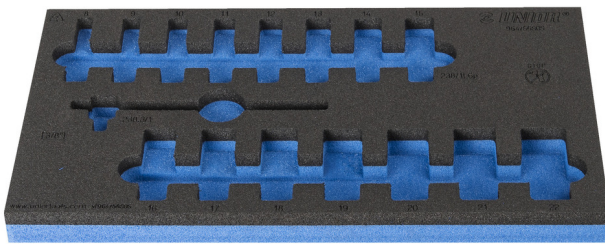

Leeres Organisationsfach für 964/56SOS

VI964/56SOS

Profile

Produkteigenschaften

- Material: weicher Polyethylschaum
- Abmessungen Werkzeugeinsätze: 188 x 364 x 30 mm
- Für die Schubladen Eurostyle, Eurovision, Euromotion, Europlus and Hercules (vorne Schubladen) linie geeignet

625335

L

188

B

364

H

30

44