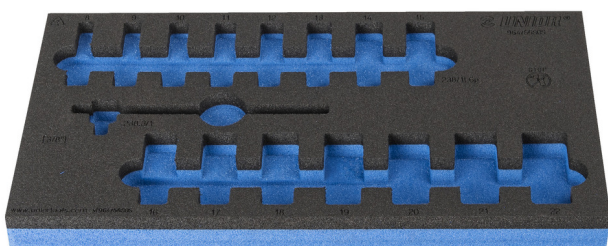

Module pour la référence 964/56SOS

VI964/56SOS

Profils

Description produit

- Matière : faible densité de mousse polyéthylène
- Dimension du module : 188 x 364 x 30 mm
- Compatible avec les tiroirs des gammes Eurostyle, Eurovision, Europlus et Hercules (tiroirs de devant)

625335

L

188

B

364

H

30

44