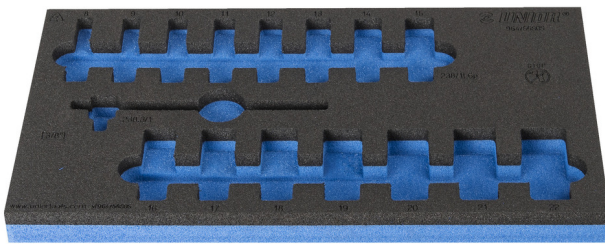

# Module pour la référence 964/56SOS

VI964/56SOS

## Profils

## Description produit

- Matière : faible densité de mousse polyéthylène
- Dimension du module : 188 x 364 x 30 mm
- Compatible avec les tiroirs des gammes Eurostyle, Eurovision, Europlus et Hercules (tiroirs de devant)

625335

L

188

B

364

H

30

44