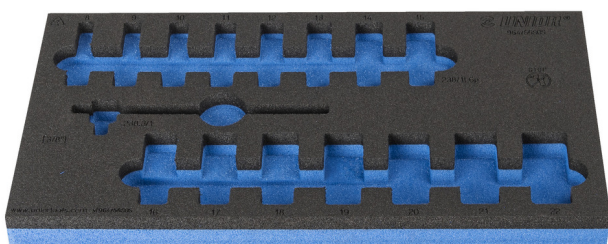

Module pour la référence 964/56SOS

VI964/56SOS

Profils

Description produit

- Matière : faible densité de mousse polyéthylène
- Dimension du module : 188 x 364 x 30 mm
- Compatible avec les tiroirs des gammes Eurostyle, Eurovision, Europlus et Hercules (tiroirs de devant)

625335

L

188

B

364

H

30

44