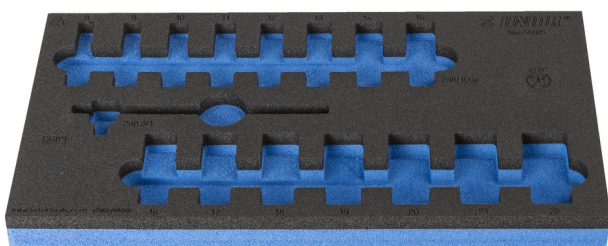

Module pour la référence 964/56SOS

VI964/56SOS

Profils

Description produit

- Matière : faible densité de mousse polyéthylène
- Dimensions du module : 188 x 364 x 30 mm
- Compatible avec les tiroirs des gammes Eurostyle, Eurovision, Europlus et Hercules (tiroirs de devant)

625335

L

188

B

364

H

30

44