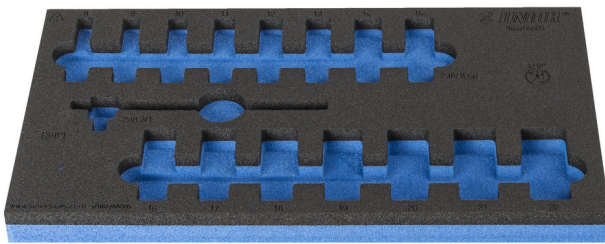

# Module pour la référence 964/56SOS

VI964/56SOS

## Profils

## Description produit

- Matière : faible densité de mousse polyéthylène
- Dimensions du module : 188 x 364 x 30 mm
- Compatible avec les tiroirs des gammes Eurostyle, Eurovision, Euromotion, Europlus et Hercules (tiroirs de devant)

625335

L

188

B

364

H

30

44