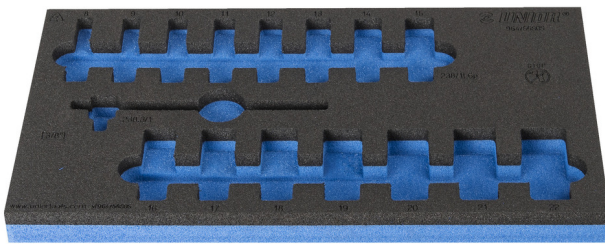

Module pour la référence 964/56SOS

VI964/56SOS

Profils

Description produit

- Matière : faible densité de mousse polyéthylène
- Dimensions du module : 188 x 364 x 30 mm
- Compatible avec les tiroirs des gammes Eurostyle, Eurovision, Euromotion, Europlus et Hercules (tiroirs de devant)

625335

L

188

B

364

H

30

44