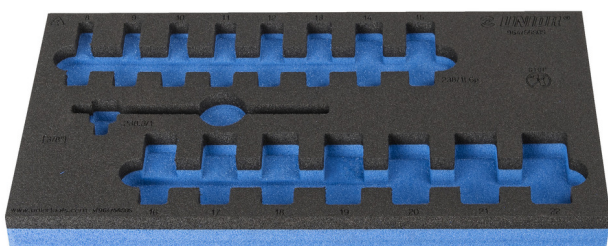

SOS tool tray for 964/56SOS

VI964/56SOS

Profili

Atributi proizvoda

- materijal: polietilenska pjena male gustoće
- Tool tray dimension: 188 x 364 x 30 mm
- Compatible with drawers of Eurostyle, Eurovision, Europlus and Hercules (front drawers) line

625335

L

188

B

364

H

30

44

* Slike proizvoda su simbolične. Sve dimenzije su u mm, masa je u g.