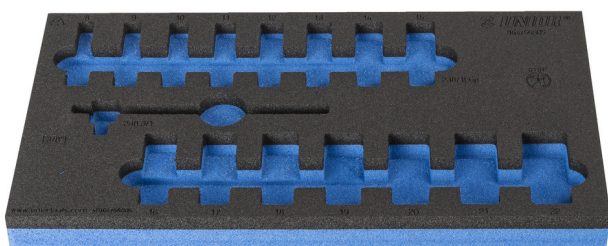

SOS tool tray for 964/56SOS

vI964/56SOS

Profili

Atributi proizvoda

- materijal: polietilenska pjena male gustoće
- Tool tray dimension: 188 x 364 x 30 mm
- Compatible with drawers of Eurostyle, Eurovision, Euromotion, Europlus and Hercules (front drawers) line

625335

L

188

B

364

H

30

44

* Slike proizvoda su simbolične. Sve dimenzije su u mm, masa je u g.