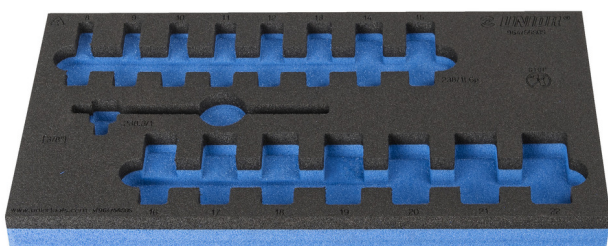

SOS tool tray for 964/56SOS

VI964/56SOS

Profili

Atributi proizvoda

- materijal: polietilenska pjena male gustoće
- Tool tray dimension: 188 x 364 x 30 mm
- Compatible with drawers of Eurostyle, Eurovision, Euromotion, Europlus and Hercules (front drawers) line

625335

L

188

B

364

H

30

44

* Slike proizvoda su simbolične. Sve dimenzije su u mm, masa je u g.