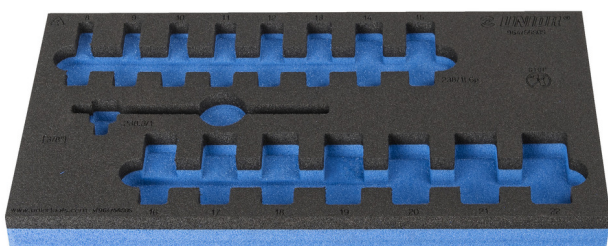

SOS подложка за 964/56SOS

vI964/56SOS

Профили

Параметри на продукта

- материал:полиетиленова пяна с ниска плътност
- Инструментална подложка : 188 x 364 x 30 mm
- Съвместим с чекмеджета от Eurostyle, Eurovision, Euromotion, Europlus и Hercules (предни чекмеджета) линия

625335

L

188

B

364

H

30

44

* Снимките на продуктите са символични. Всички размери са в мм., теглото е в грамове .