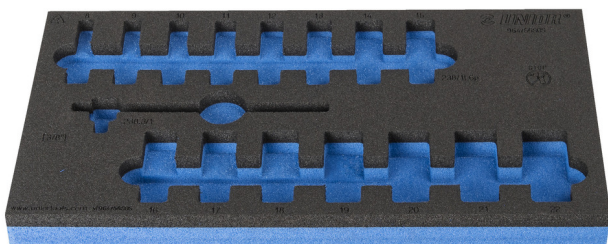

# SOS подложка за 964/56SOS

vI964/56SOS

## Параметри на продукта

- материал:полиетиленова пяна с ниска плътност
- Инструментална подложка : 188 x 364 x 30 mm
- Съвместим с чекмеджета от Eurostyle, Eurovision, Euromotion, Europlus и Hercules (предни чекмеджета) линия

625335

L

188

B

364

H

30

44