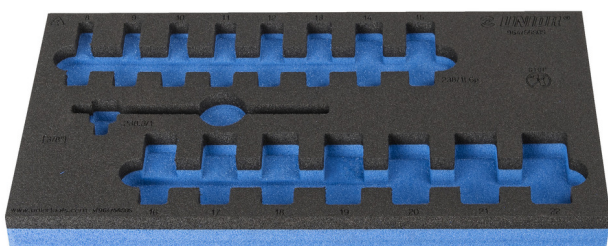

SOS подложка за 964/56SOS

vI964/56SOS

Профили

Параметри на продукта

- материал:полиетиленова пяна с ниска плътност
- Инструментална подложка : 188 x 364 x 30 mm
- Съвместим с чекмеджета от Eurostyle, Eurovision, Europlus и Hercules (предни чекмеджета) линия

625335

L

188

B

364

H

30

44

* Снимките на продуктите са символични. Всички размери са в мм., теглото е в грамове .