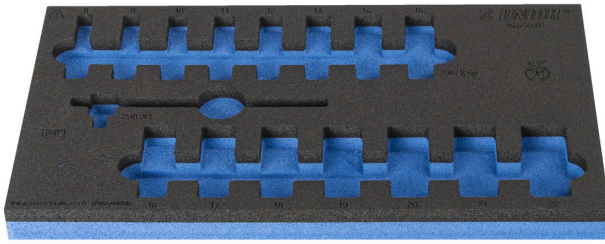

SOS tool tray for 964/56SOS

vI964/56SOS

Profielen

Product attributen

- material: low density polyethylene foam
- Tool tray dimension: 188 x 364 x 30 mm
- Compatible with drawers of Eurostyle, Eurovision, Euromotion, Europlus and Hercules (front drawers) line

625335

L

188

B

364

H

30

44

* Afbeeldingen van producten zijn symbolisch. Alle afmetingen zijn in mm, en het gewicht in grammen. Alle vermelde afmetingen kunnen variëren in tolerantie.