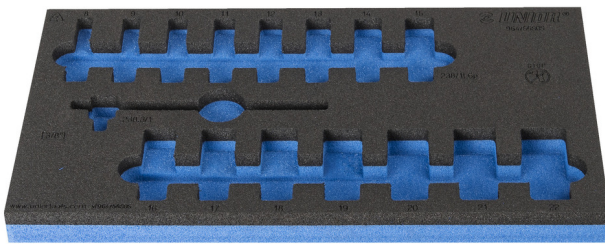

# SOS tool tray for 964/56SOS

VI964/56SOS

## Product attributen

- material: low density polyethylene foam
- Tool tray dimension: 188 x 364 x 30 mm
- Compatible with drawers of Eurostyle, Eurovision, Europlus and Hercules (front drawers) line

625335

L

188

B

364

H

30

44

\* Afbeeldingen van producten zijn symbolisch. Alle afmetingen zijn in mm, en het gewicht in grammen. Alle vermelde afmetingen kunnen variëren in tolerantie.