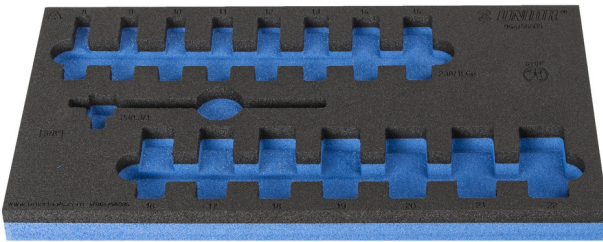

Leeres Organisationsfach für 964/56SOS

vi964/56SOS

Profile

Produkteigenschaften

- Material: weicher Polyethylenschaum
- Abmessungen Werkzeugeinsätze: 188 x 364 x 30 mm
- Für die Schubladen Eurostyle, Eurovision, Europlus and Hercules (vorne Schubladen) linie geeignet

625335

L

188

B

364

H

30

44

* Bilder von Produkten sind Symbolfotos. Abmessungen sind in mm, Gewichte in Gramm.