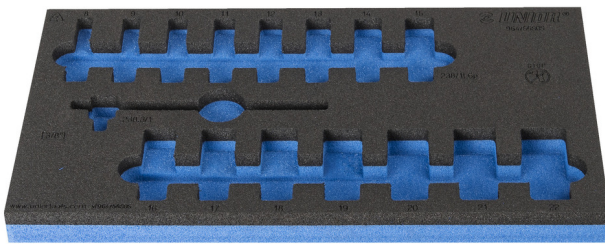

SOS tool tray for 964/56SOS

vI964/56SOS

Profiles

Product features

- Materiali: ulët densitet shkumë polietilen
- Dimensionet e futjes: 188 x 364 x 30 mm
- Për sirtarët e karrocave Eurostyle, Eurovision, Euromotion, Europlus dhe Hercules (mbajtëse përpara)

625335

L

188

B

364

H

30

44

* Imazhet e produkteve janë simbolike. Të gjitha dimensionet janë në mm, pesha në gram. Të gjitha dimensionet e listuara mund të ndryshojnë në tolerancë.