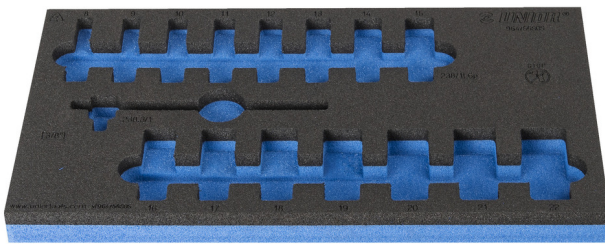

# SOS tool tray for 964/56SOS

VI964/56SOS

## Profiles

## Product features

- Materiali: ulët densitet shkumë polietilen
- Dimensionet e futjes: 188 x 364 x 30 mm
- Për sirtarët e karrocave Eurostyle, Eurovision, Euromotion, Europlus dhe Hercules (mbajtëse përpara)

625335

L

188

B

364

H

30

44