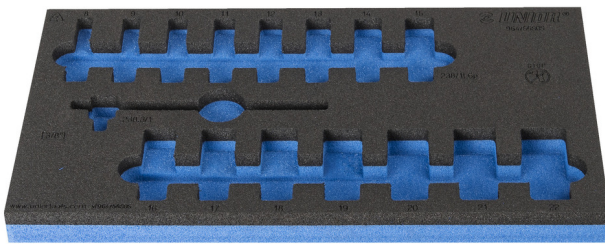

SOS tool tray for 964/56SOS

VI964/56SOS

Profiles

Product features

- Materiali: ulët densitet shkumë polietilen
- Dimensionet e futjes: 188 x 364 x 30 mm
- Për sirtarët e karrocave Eurostyle, Eurovision, Europlus dhe Hercules (mbajtëse përpara)

625335

L

188

B

364

H

30

44

* Imazhet e produkteve janë simbolike. Të gjitha dimensionet janë në mm, pesha në gram. Të gjitha dimensionet e listuara mund të ndryshojnë në tolerancë.