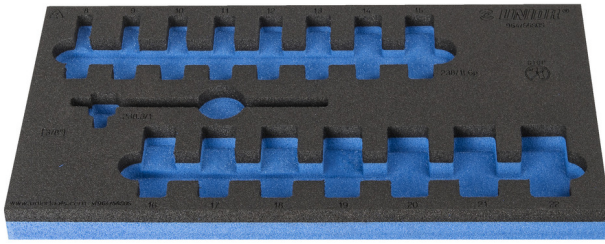

SOS tool tray for 964/56SOS

VI964/56SOS

Profiles

Product features

- Materiali: ulët densitet shkumë polietilen
- Dimensionet e futjes: 188 x 364 x 30 mm
- Për sirtarët e karrocave Eurostyle, Eurovision, Euromotion, Europlus dhe Hercules (mbajtëse përpara)

625335

L

188

B

364

H

30

44

* Imazhet e produkteve janë simbolike. Të gjitha dimensionet janë në mm, pesha në gram. Të gjitha dimensionet e listuara mund të ndryshojnë në tolerancë.