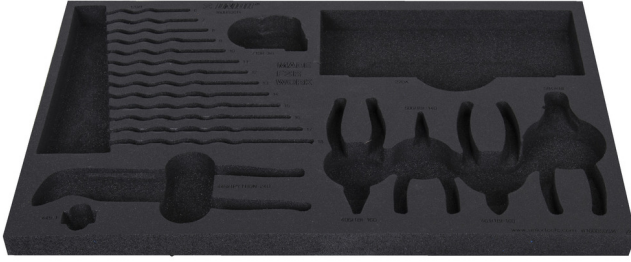

# SOS tool tray for 1600SOS14

VI1600SOS14

629200

L

564

B

364

H

30

110

\* Ürünlerin resimleri semboliktir. Bütün boyutlar mm ve ağırlık gram cinsindedir.