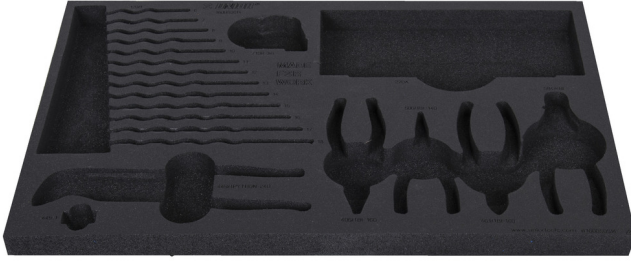

SOS tool tray for 1600SOS14

VI1600SOS14

629200

L

564

B

364

H

30

110

* Ürünlerin resimleri semboliktir. Bütün boyutlar mm ve ağırlık gram cinsindedir.