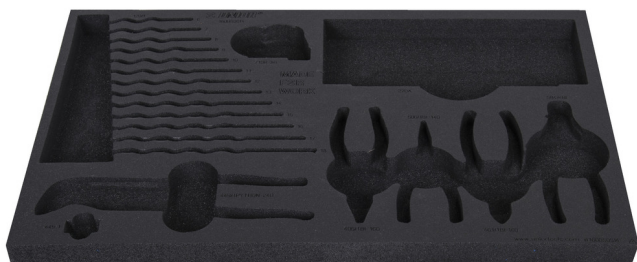

SOS tool tray for 1600SOS14

Hidden

v1600SOS14

629200

L

564

B

364

H

30

110

* Obrázky sú symbolické. Všetky rozmery sú v mm, hmotnosť je v g. Všetky udané rozmery sa môžu líšiť v rámci tolerancie.