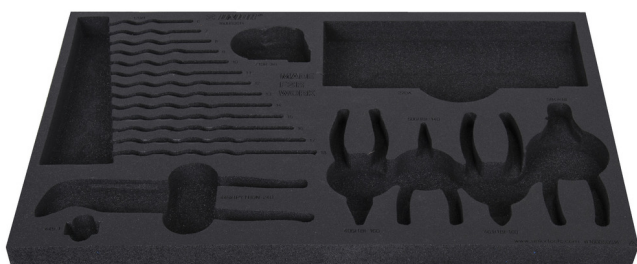

SOS ложемент для набора инструментов 1600SOS14

VI1600SOS14

629200

L

564

B

364

H

30

110

* Изображения продуктов носят демонстрационный характер. Все размеры указаны в миллиметрах, вес в граммах.