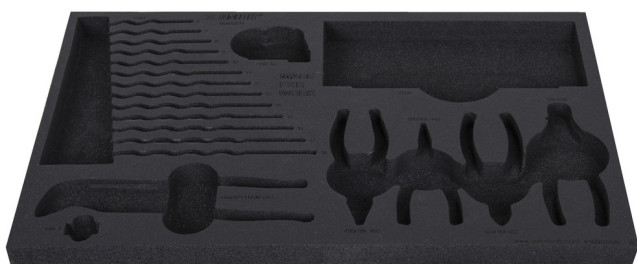

# SOS ложемент для набора инструментов 1600SOS14

VI1600SOS14

629200

L

564

B

364

H

30

110

\* Изображения продуктов носят демонстрационный характер. Все размеры указаны в миллиметрах, вес в граммах.