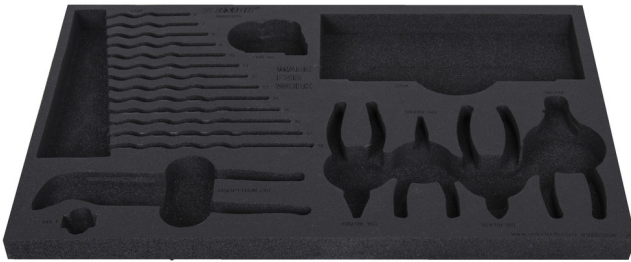

# SOS tool tray for 1600SOS14

vl1600SOS14

629200

L

564

B

364

H

30

110

\* Imaginea produsului este simbolica. Toate dimensiunile sunt exprimate în mm, greutatea în grame.