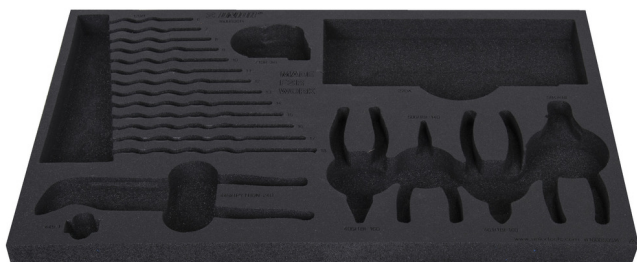

SOS tool tray for 1600SOS14

v1600SOS14

629200

L

564

B

364

H

30

110

* Imaginea produsului este simbolica. Toate dimensiunile sunt exprimate în mm, greutatea în grame.