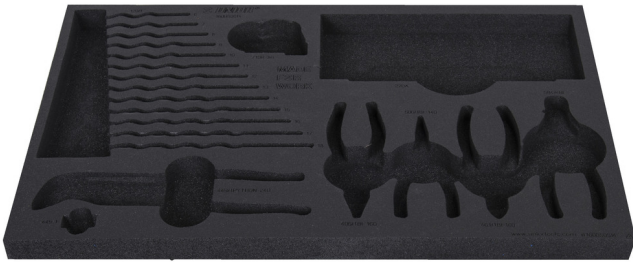

# SOS tool tray for 1600SOS14

VI1600SOS14

629200

L

564

B

364

H

30

110

\* Afbeeldingen van producten zijn symbolisch. Alle afmetingen zijn in mm en gewicht in gram. Alle vermelde afmetingen kunnen variëren in tolerantie.