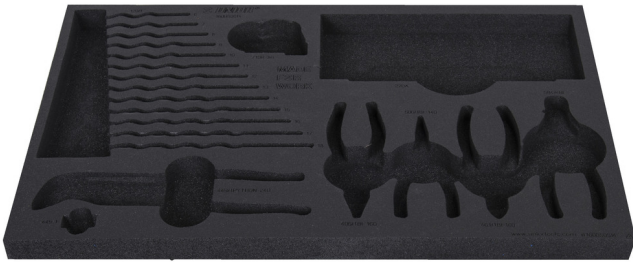

SOS tool tray for 1600SOS14

vl1600SOS14

629200

L

564

B

364

H

30

110

* Afbeeldingen van producten zijn symbolisch. Alle afmetingen zijn in mm en gewicht in gram. Alle vermelde afmetingen kunnen variëren in tolerantie.