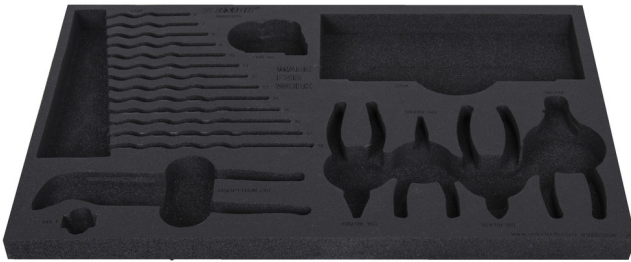

# SOS tool tray for 1600SOS14

VI1600SOS14

629200

L

564

B

364

H

30

110

\* Afbeeldingen van producten zijn symbolisch. Alle afmetingen zijn in mm en gewicht in gram. Alle vermelde afmetingen kunnen variëren in tolerantie.