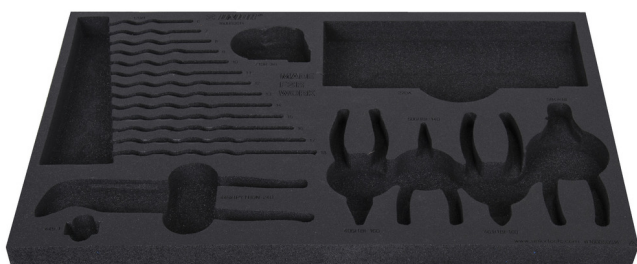

# Vassoio portautensili SOS per 1600SOS14

VI1600SOS14

629200

L

564

B

364

H

30

110

\* Le immagini dei prodotti sono puramente simboliche. Tutte le dimensioni sono in mm, peso in grammi.