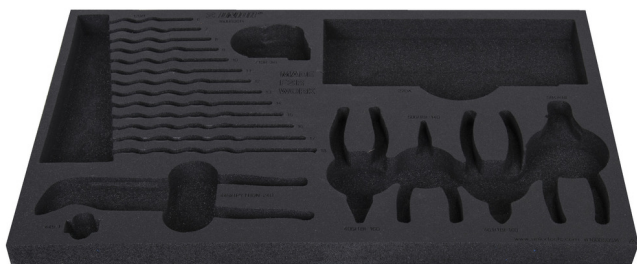

# Vassoio portautensili SOS per 1600SOS14

VI1600SOS14

629200

L

564

B

364

H

30

110

\* Le immagini dei prodotti sono puramente simboliche. Tutte le dimensioni sono in mm, peso in grammi.