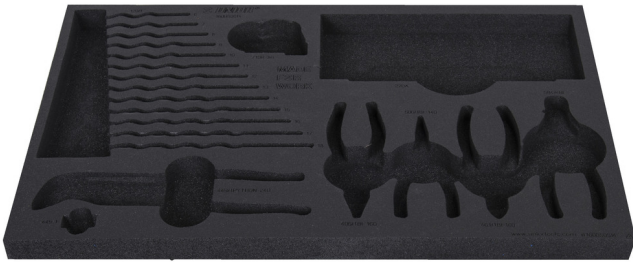

# SOS tool tray for 1600SOS14

v1600SOS14

629200

L

564

B

364

H

30

110

\* Slike proizvoda su simbolične. Sve dimenzije su u mm, masa je u g.