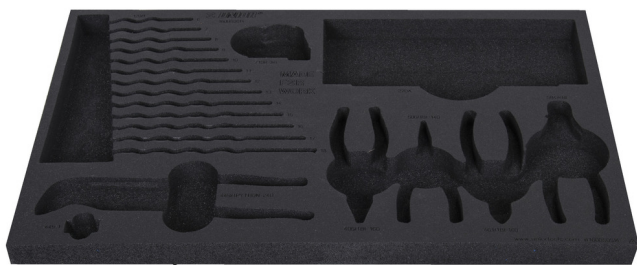

SOS tool tray for 1600SOS14

v1600SOS14

629200

L

564

B

364

H

30

110

* Slike proizvoda su simbolične. Sve dimenzije su u mm, masa je u g.