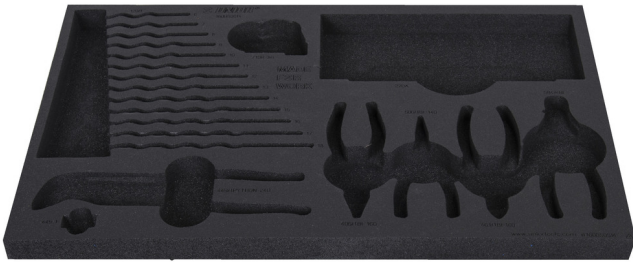

SOS tool tray for 1600SOS14

v1600SOS14

629200

L

564

B

364

H

30

110

* Slike proizvoda su simbolične. Sve dimenzije su u mm, masa je u g.