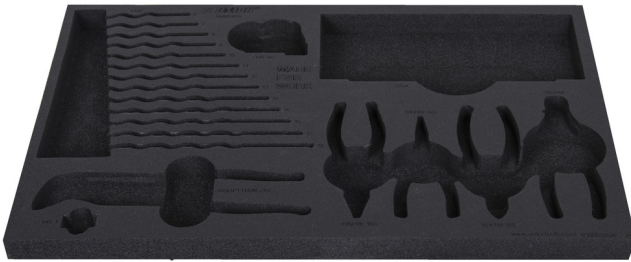

SOS tool tray for 1600SOS14

VI1600SOS14

629200

L

564

B

364

H

30

110

* Afbeeldingen van producten zijn symbolisch. Alle afmetingen zijn in mm, en het gewicht in grammen. Alle vermelde afmetingen kunnen variëren in tolerantie.