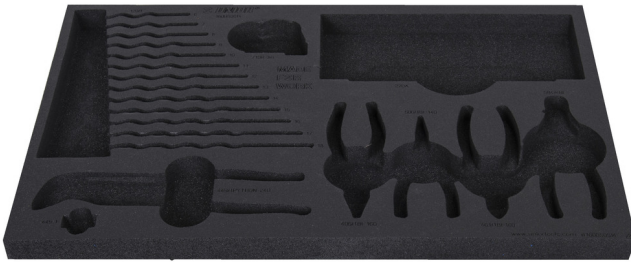

SOS tool tray for 1600SOS14

vl1600SOS14

629200

L

564

B

364

H

30

110

* Afbeeldingen van producten zijn symbolisch. Alle afmetingen zijn in mm, en het gewicht in grammen. Alle vermelde afmetingen kunnen variëren in tolerantie.