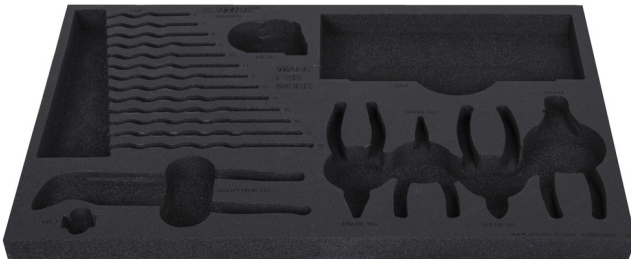

SOS tool tray for 1600SOS14

Hidden

v1600SOS14

629200

L

564

B

364

H

30

110

* Afbeeldingen van producten zijn symbolisch. Alle afmetingen zijn in mm, en het gewicht in grammen. Alle vermelde afmetingen kunnen variëren in tolerantie.