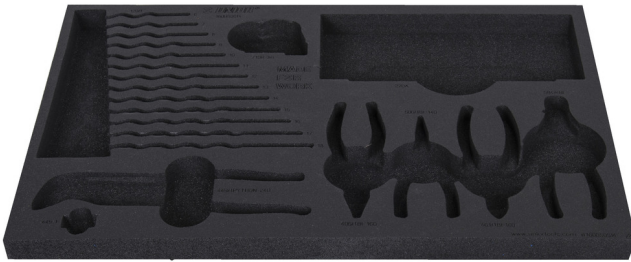

# SOS tool tray for 1600SOS14

v1600SOS14

629200

L

564

B

364

H

30

110

\* Imazhet e produkteve janë simbolike. Të gjitha dimensionet janë në mm, pesha në gram. Të gjitha dimensionet e listuara mund të ndryshojnë në tolerancë.