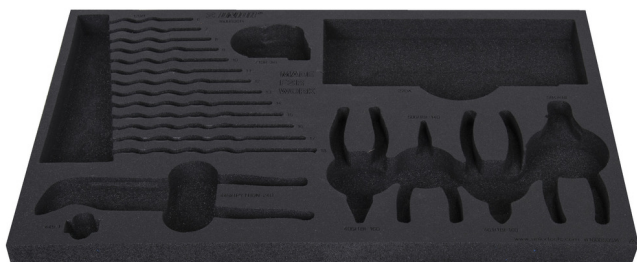

SOS tool tray for 1600SOS14

v1600SOS14

629200

L

564

B

364

H

30

110

* Imazhet e produkteve janë simbolike. Të gjitha dimensionet janë në mm, pesha në gram. Të gjitha dimensionet e listuara mund të ndryshojnë në tolerancë.