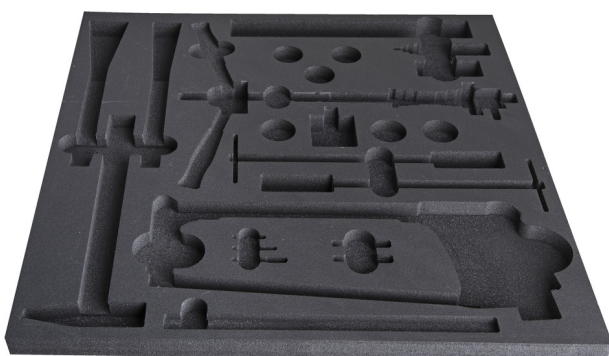

# Empty tray for SET2-2600C

v12-2600C

## Profile

---

628653

L

560

B

570

H

40

286

\* Imaginea produsului este simbolica. Toate dimensiunile sunt exprimate în mm, greutatea în grame.