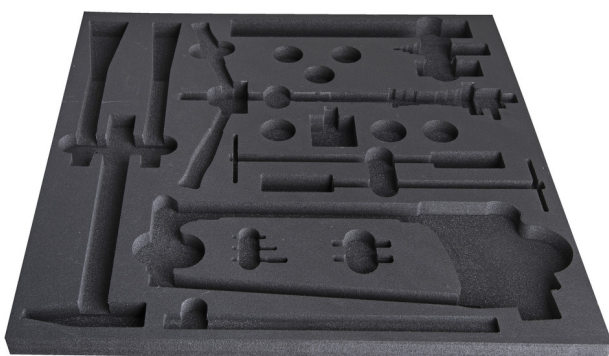

# Pusta wkładka do zestawu SET2-2600C

v12-2600C

Profile

---

L

B

H

\* Przedstawiony wygląd produktu jest orientacyjny. Wszystkie wymiary są w mm, podana waga w gramach