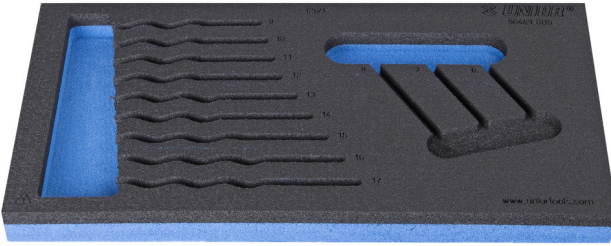

SOS tool tray for 964/2FSOS

VI964/2FSOS

Profiles

Product features

- malzeme: düşük yoğunluklu polietilen köpük
- Tool tray dimension: 188 x 364 x 30 mm
- Compatible with drawers of Eurostyle, Eurovision, Euromotion, Europlus and Hercules (front drawers) line

621909

L

188

B

364

H

30

57

* Ürünlerin resimleri semboliktir. Bütün boyutlar mm ve ağırlık gram cinsindedir.