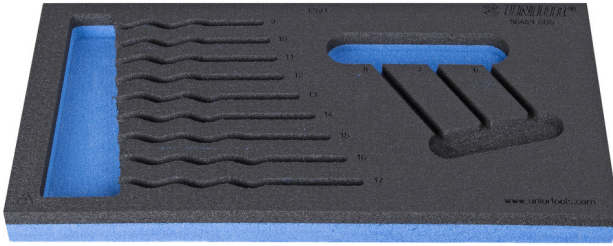

SOS tool tray for 964/2FSOS

vI964/2FSOS

Profiles

Product features

- malzeme: düşük yoğunluklu polietilen köpük
- Tool tray dimension: 188 x 364 x 30 mm
- Compatible with drawers of Eurostyle, Eurovision, Europlus and Hercules (front drawers) line

621909

L

188

B

364

H

30

57

* Ürünlerin resimleri semboliktir. Bütün boyutlar mm ve ağırlık gram cinsindedir.