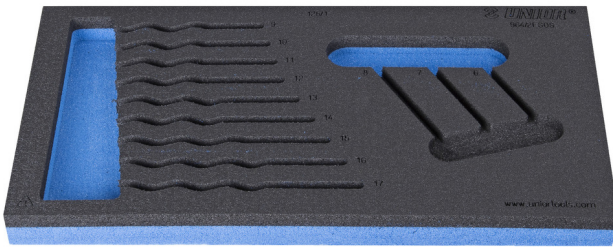

SOS tool tray for 964/2FSOS

VI964/2FSOS

Profiles

Product features

- Materiali: ulët densitet shkumë polietilen
- Dimensionet e futjes: 188 x 364 x 30 mm
- Për sirtarët e karrocave Eurostyle, Eurovision, Euromotion, Europlus dhe Hercules (mbajtëse përpara)

621909

L

188

B

364

H

30

57

* Imazhet e produkteve janë simbolike. Të gjitha dimensionet janë në mm, pesha në gram. Të gjitha dimensionet e listuara mund të ndryshojnë në tolerancë.