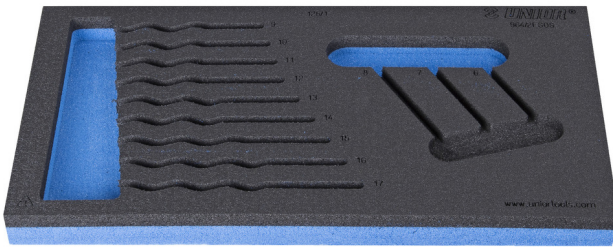

SOS tool tray for 964/2FSOS

VI964/2FSOS

Profiles

Product features

- Materiali: ulët densitet shkumë polietilen
- Tool tray dimension: 188 x 364 x 30 mm
- Compatible with drawers of Eurostyle, Eurovision, Europlus and Hercules (front drawers) line

621909

L

188

B

364

H

30

57

* Imazhet e produkteve janë simbolike. Të gjitha dimensionet janë në mm, pesha në gram. Të gjitha dimensionet e listuara mund të ndryshojnë në tolerancë.