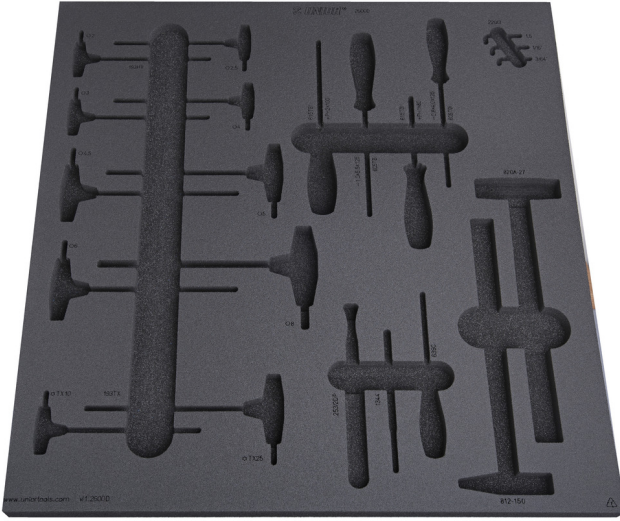

# Empty tray for SET1-2600D

v11-2600D

## Profiles

625476

L

562

B

570

H

40

235

\* Ürünlerin resimleri semboliktir. Bütün boyutlar mm ve ağırlık gram cinsindedir.