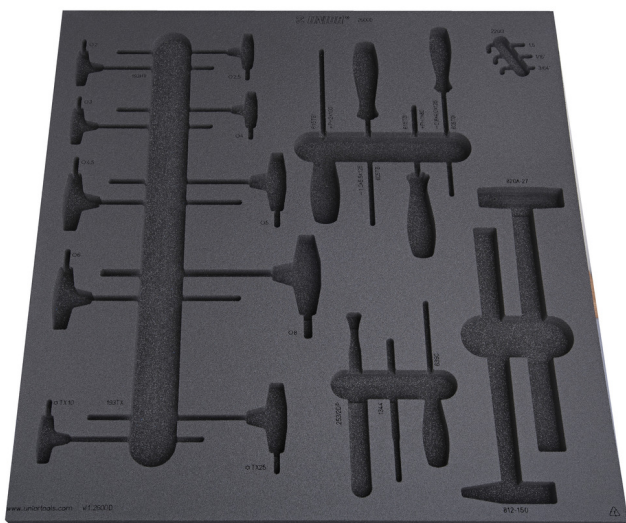

# Empty tray for SET1-2600D

v11-2600D

## Profile

625476

L

562

B

570

H

40

235

\* Imaginea produsului este simbolica. Toate dimensiunile sunt exprimate în mm, greutatea în grame.