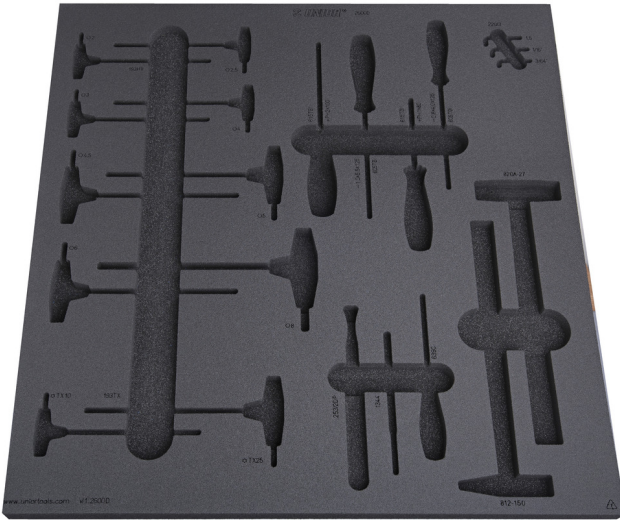

# Empty tray for SET1-2600D

v11-2600D

## Profile

625476

L

562

B

570

H

40

235

\* Imaginea produsului este simbolica. Toate dimensiunile sunt exprimate în mm, greutatea în grame.