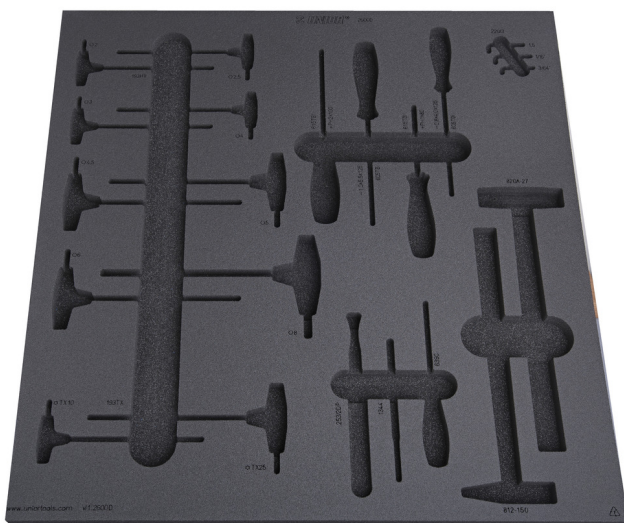

Pusta wkładka do zestawu SET1-2600D

v11-2600D

Profile

625476

L

562

B

570

H

40

235

* Przedstawiony wygląd produktu jest orientacyjny. Wszystkie wymiary są w mm, podana waga w gramach