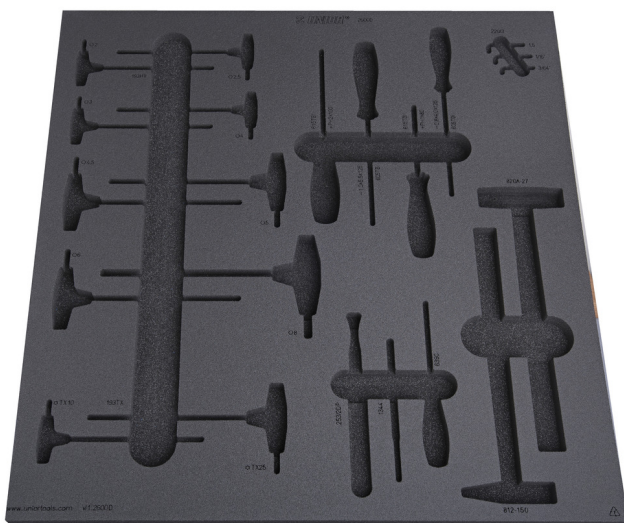

# Pusta wkładka do zestawu SET1-2600D

v11-2600D

## Profile

629851

L

560

B

570

H

40

215

\* Przedstawiony wygląd produktu jest orientacyjny. Wszystkie wymiary są w mm, podana waga w gramach