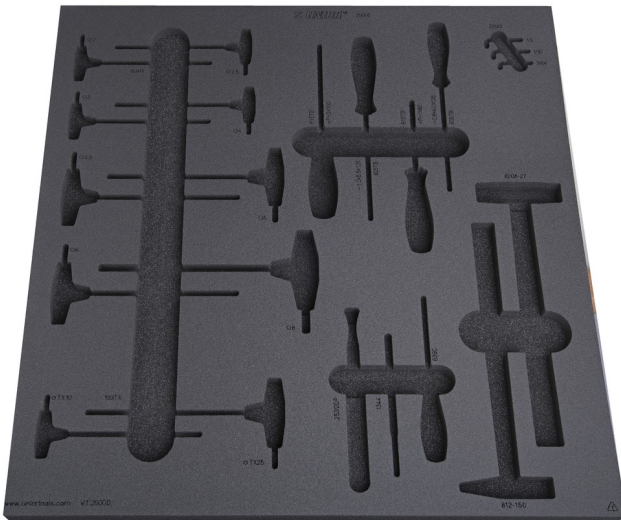

# Empty tray for SET1-2600D

v11-2600D

## Profielen

625476

L

562

B

570

H

40

235

\* Afbeeldingen van producten zijn symbolisch. Alle afmetingen zijn in mm en gewicht in gram. Alle vermelde afmetingen kunnen variëren in tolerantie.