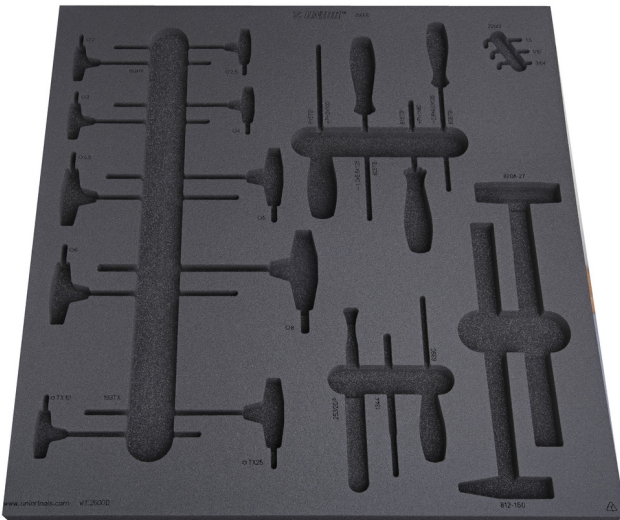

# Empty tray for SET1-2600D

v11-2600D

## Profielen

625476

L

562

B

570

H

40

235

\* Afbeeldingen van producten zijn symbolisch. Alle afmetingen zijn in mm en gewicht in gram. Alle vermelde afmetingen kunnen variëren in tolerantie.