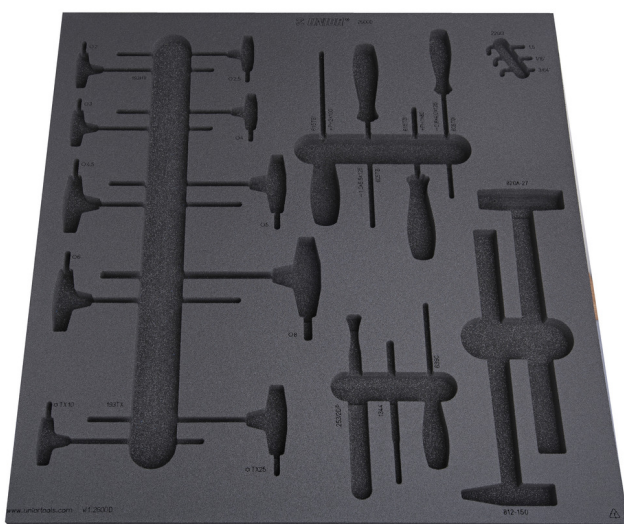

Vassoio portautensili vuoto per SET1-2600D

v11-2600D

Profili

625476

L

562

B

570

H

40

235

* Le immagini dei prodotti sono puramente simboliche. Tutte le dimensioni sono in mm, peso in grammi.