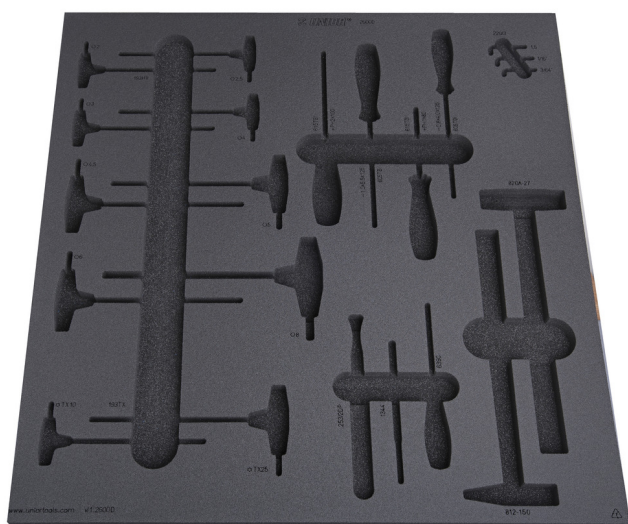

Vassoio portautensili vuoto per SET1-2600D

v11-2600D

Profili

625476

L

562

B

570

H

40

235

* Le immagini dei prodotti sono puramente simboliche. Tutte le dimensioni sono in mm, peso in grammi.