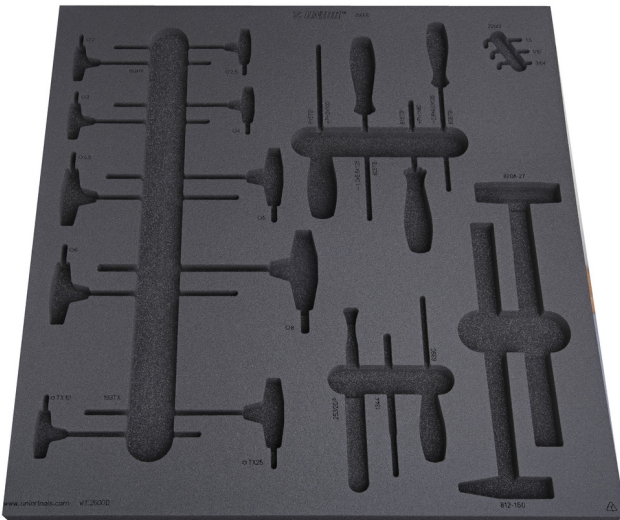

# Empty tray for SET1-2600D

v11-2600D

## Profili

629851

L

560

B

570

H

40

215

\* Slike proizvoda su simbolične. Sve dimenzije su u mm, masa je u g.