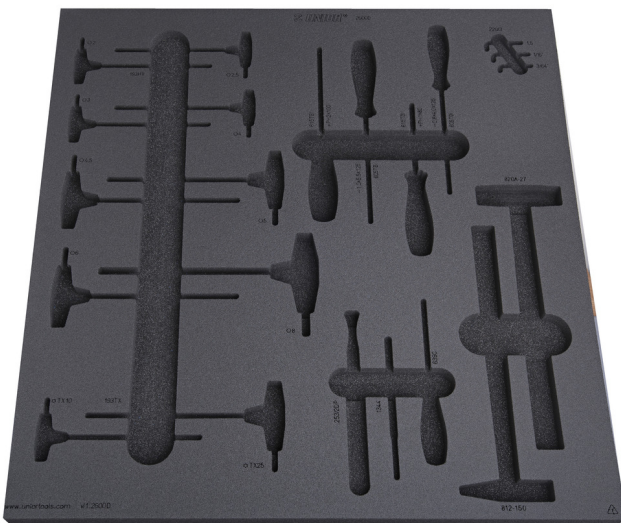

# Leeres Organisationsfach für SET1-2600D

v11-2600D

## Profile

629851

L

560

B

570

H

40

215

\* Bilder von Produkten sind Symbolfotos. Abmessungen sind in mm, Gewichte in Gramm.