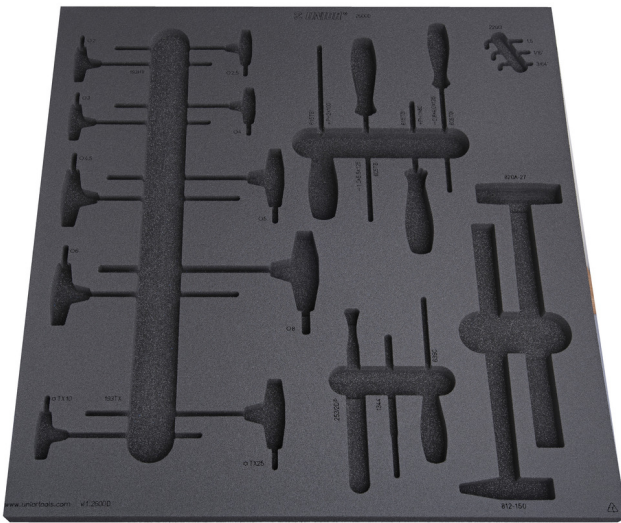

Leeres Organisationsfach für SET1-2600D

v11-2600D

Profile

625476

L

562

B

570

H

40

235

* Bilder von Produkten sind Symbolfotos. Abmessungen sind in mm, Gewichte in Gramm.