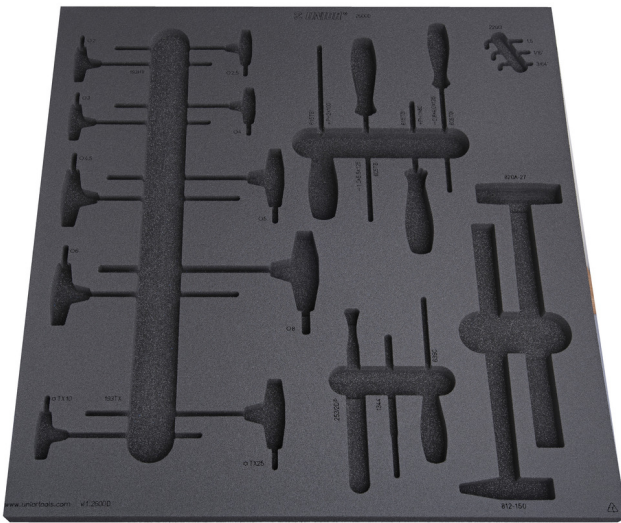

# Leeres Organisationsfach für SET1-2600D

v11-2600D

## Profile

625476

L

562

B

570

H

40

235

\* Bilder von Produkten sind Symbolfotos. Abmessungen sind in mm, Gewichte in Gramm.