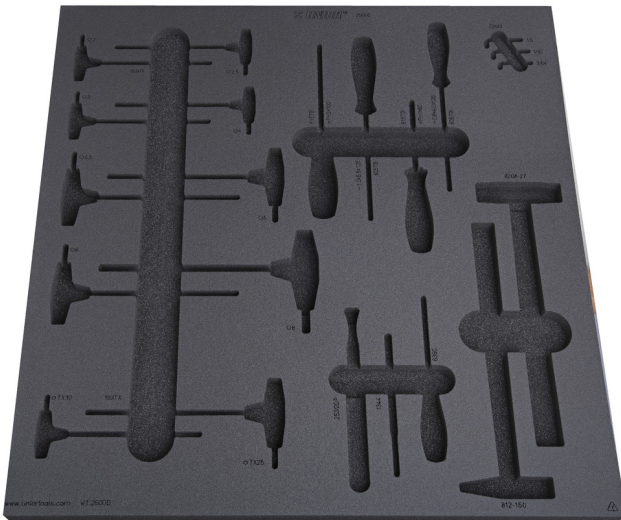

Empty tray for SET1-2600D

v11-2600D

Profili

629851

L

560

B

570

H

40

215

* Slike proizvoda su simbolične. Sve dimenzije su u mm, masa je u g.