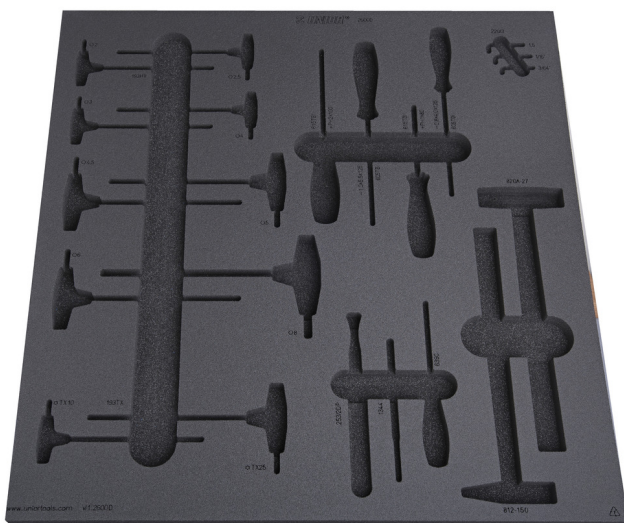

Empty tray for SET1-2600D

v11-2600D

Profili

625476

L

562

B

570

H

40

235

* Slike proizvoda su simbolične. Sve dimenzije su u mm, masa je u g.