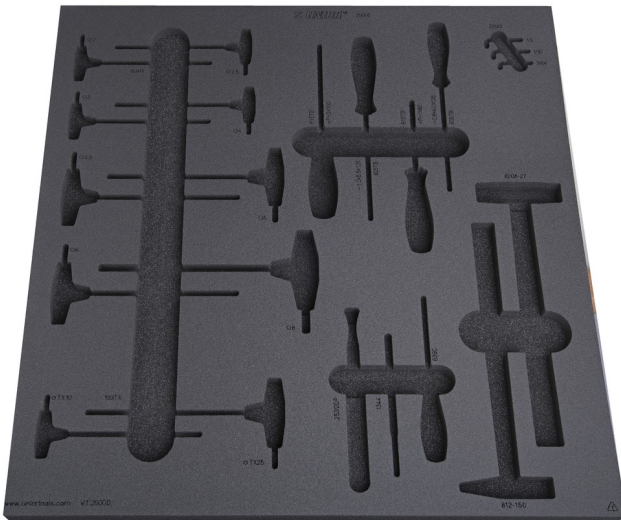

# Empty tray for SET1-2600D

v11-2600D

## Profielen

625476

L

562

B

570

H

40

235

\* Afbeeldingen van producten zijn symbolisch. Alle afmetingen zijn in mm, en het gewicht in grammen. Alle vermelde afmetingen kunnen variëren in tolerantie.