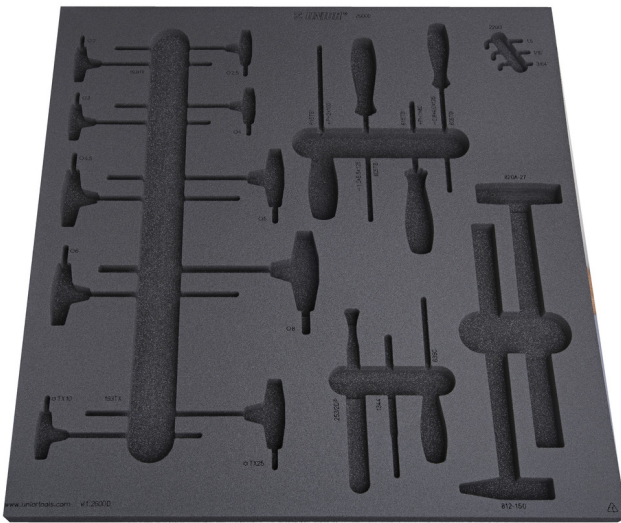

Leeres Organisationsfach für SET1-2600D

v11-2600D

Profile

629851

L

560

B

570

H

40

215

* Bilder von Produkten sind Symbolfotos. Abmessungen sind in mm, Gewichte in Gramm.