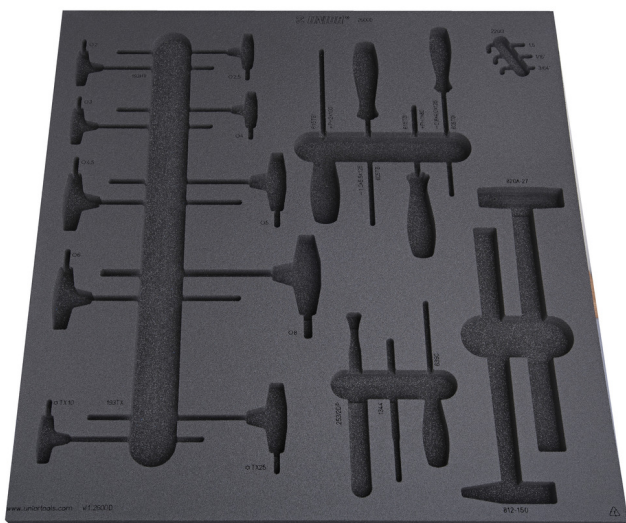

# Empty tray for SET1-2600D

v11-2600D

## Profiles

629851

L

560

B

570

H

40

215

\* Imazhet e produkteve janë simbolike. Të gjitha dimensionet janë në mm, pesha në gram. Të gjitha dimensionet e listuara mund të ndryshojnë në tolerancë.