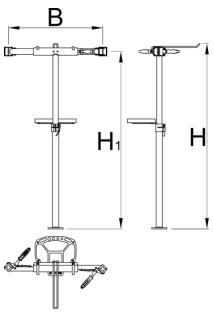

# İki (ayarlanabilir somunlu ve yaylı) çenesi bulunan ve sabit plakasız stant

1693CS2-US

Profiles

---

625019

13065

\* Ürünlerin resimleri semboliktir. Bütün boyutlar mm ve ağırlık gram cinsindedir.

## Accessories

Repair stand tool tray collar