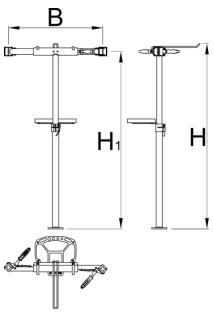

İki (ayarlanabilir somunlu ve yaylı) çenesi bulunan ve sabit plakasız stant

1693CS2-US

Profiles

625019

13065

* Ürünlerin resimleri semboliktir. Bütün boyutlar mm ve ağırlık gram cinsindedir.

Accessories

Repair stand tool tray collar