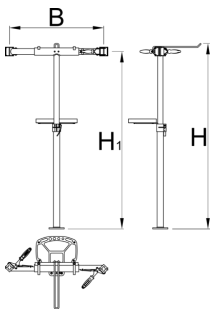

Stojalo z glavama (z vzmetjo in nastavlj.matico), brez plošče

1693CS2-US

Profili

625019

13065

* Slike proizvodov so simbolične. Vse dimenzije so v mm, teža v g. Vse navedene dimenzije lahko odstopajo v tolerančnih merah.