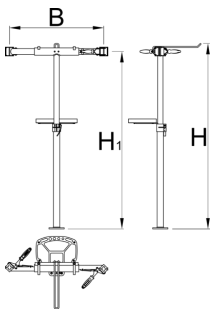

# Stojalo z glavama (z vzmetjo in nastavlj.matico), brez plošče

1693CS2-US

Profili

---

625019

13065

\* Slike proizvodov so simbolične. Vse dimenzije so v mm, masa v g. Vse navedene dimenzije lahko odstopajo v tolerančnih merah.

## Accessories

Objemka za odlagalni pladenj servisnih stojal