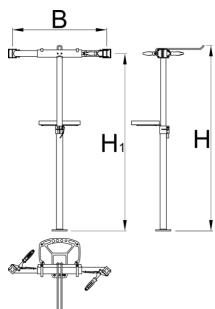

# Стойка для ремонта велосипедов с двумя тисками (с пружиной и с регулировочной гайкой) без опорной плиты

1693CS2-US

625019

13065

\* Изображения продуктов носят демонстрационный характер. Все размеры указаны в миллиметрах, вес в граммах.

## Аксессуары

Хомут для инструментального поддона