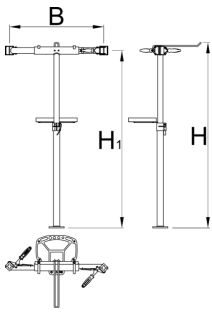

Stand pentru reparare biciclete cu doua fălci (cu arc si piulița reglabila) fără farfurie plata

1693CS2-US

Profile

625019

13065

* Imaginea produsului este simbolica. Toate dimensiunile sunt exprimate în mm, greutatea în grame.