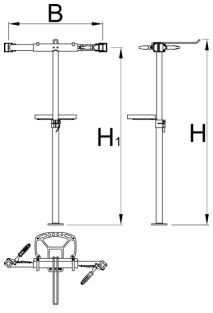

Stand pentru reparare biciclete cu doua fălci (cu arc si piulița reglabila) fără farfurie plata

1693CS2-US

Profile

625019

13065

* Imaginea produsului este simbolica. Toate dimensiunile sunt exprimate în mm, greutatea în grame.

Accessories

Repair stand tool tray collar