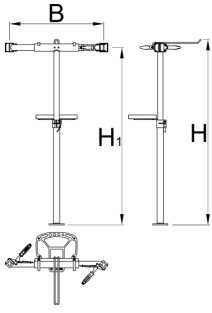

Стојалка со две челюсти (со пружина и прилагодлива завртка) и без фиксна плоча.

1693CS2-US

Profiles

---

625019

13065

\* Сликите на производите се симболични. Сите димензии се во мм, тежината е во грамови. Сите наведени димензии може да се разликуваат во ниво на толеранција

## Accessories

Држач за поправка со стегач