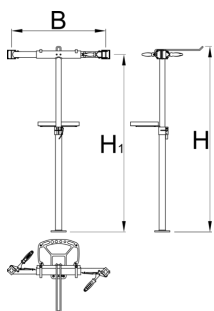

Reggiciclo con due ganasce (con molla e dado regolabile) e senza piastra fissa

1693CS2-US

Profili

625019

13065

* Le immagini dei prodotti sono puramente simboliche. Tutte le dimensioni sono in mm, peso in grammi.