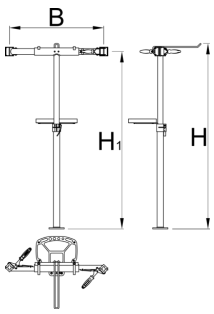

Reggiciclo con due ganasce (con molla e dado regolabile) e senza piastra fissa

1693CS2-US

Profili

625019

13065

* Le immagini dei prodotti sono puramente simboliche. Tutte le dimensioni sono in mm, peso in grammi.