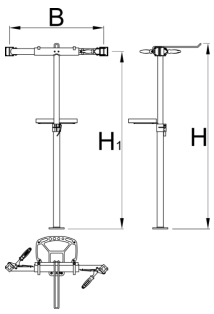

Pro javítóállvány két befogósatuval, talp nélkül

1693CS2-US

Profilok

625019

13065

* A termékeképek illusztrációk. Minden feltüntetett méret milliméterben, a tömegek grammban. Az összes feltüntetett méret eltérhet a toleranciának megfelelően.

Accessories

Repair stand tool tray collar