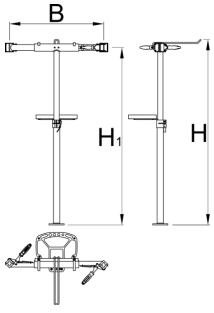

Stalak za servisiranje bicikala s dve stege (sa oprugom i podesivim prihvatom) i bez fiksne ploče

1693CS2-US

625019

13065

* Slike proizvoda su simbolične. Sve dimenzije su u mm, masa je u g.

Accessories

Repair stand tool tray collar