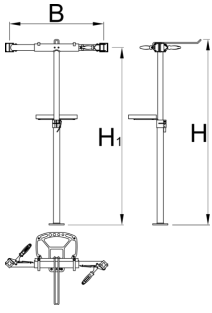

Βάση Pro με δύο σιαγόνες (με ελατήριο και παξιμάδι ρύθμισης), χωρίς σταθερή πλάκα

1693CS2-US

Προφίλ

625019

13065

* Οι εικόνες των προϊόντων είναι συμβολικές. Όλες οι διαστάσεις είναι σε mm, το βάρος είναι σε γραμμάρια. Όλες οι αναφερόμενες διαστάσεις μπορεί να διαφέρουν σε ανοχές.

Παρελκόμενα

Repair stand tool tray collar