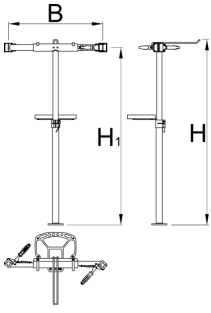

Βάση Pro με δύο σιαγόνες (με ελατήριο και παξιμάδι ρύθμισης), χωρίς σταθερή πλάκα

1693CS2-US

Προφίλ

625019

13065

* Οι εικόνες των προϊόντων είναι συμβολικές. Όλες οι διαστάσεις είναι σε mm, το βάρος είναι σε γραμμάρια. Όλες οι αναφερόμενες διαστάσεις μπορεί να διαφέρουν σε ανοχές.

Παρελκόμενα

Repair stand tool tray collar