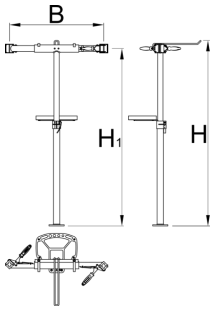

Βάση Pro με δύο σιαγόνες (με ελατήριο και παξιμάδι ρύθμισης), χωρίς σταθερή πλάκα

Hidden

1693CS2-US

Προφίλ

625019

13065

* Οι εικόνες των προϊόντων είναι συμβολικές. Όλες οι διαστάσεις είναι σε mm, το βάρος είναι σε γραμμάρια. Όλες οι αναφερόμενες διαστάσεις μπορεί να διαφέρουν σε ανοχές.

Ανταλλακτικά

Αλλασσόμενα ελαστικά καλύμματα σιαγόνων για το 1693.1, 2 τεμάχια/σετ

QR Lever for 1693A, 1693B, 1693C, 1693R, 1693RP

Bushing for repair stands for 1693A, 1693B, 1693C, 1693R, 1693RP, 2pcs set