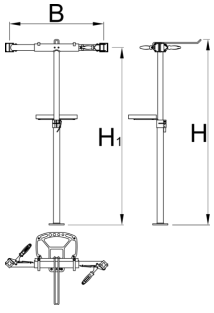

# Support à deux mâchoires (avec ressort et écrou réglable) et sans plaque d'ancrage

1693CS2-US

Profils

---

625019

13065

\* Les images des produits ne sont pas contractuelles. Toutes les dimensions sont en mm, les poids en grammes.