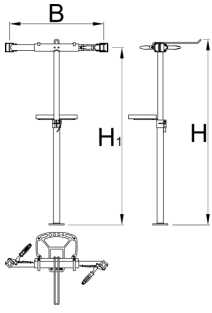

# Caballete para reparación de bicicleta con dos mordazas ajustables una manualmente y otra manual sin base fija

1693CS2-US

Perfiles

---

625019

13065

\* Las imágenes de los productos son simbólicas. Todas las dimensiones son en mm, peso en gramos.

## Accesorios

Soporte de reparación de la bandeja de herramientas de montaje