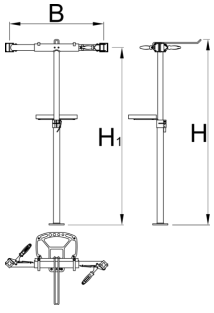

# Stalak za servisiranje bicikala s dve stege (sa oprugom i podesivim prihvatom) i bez fiksne ploče

1693CS2-US

625019

13065

\* Slike proizvoda su simbolične. Sve dimenzije su u mm, masa je u g.

## Accessories

Repair stand tool tray collar