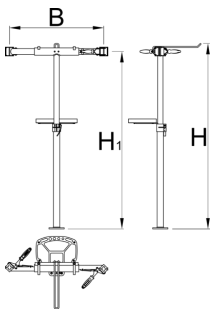

# Pro reparatiestatief met dubbele klem, zonder plaat

1693CS2-US

Profielen

---

625019

13065

\* Afbeeldingen van producten zijn symbolisch. Alle afmetingen zijn in mm, en het gewicht in grammen. Alle vermelde afmetingen kunnen variëren in tolerantie.

## Accessoires

Repair stand tool tray collar