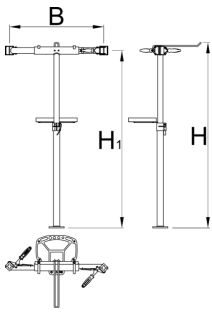

Qëndroni me dy nofullat (me pranverë dhe arrë rregullueshme) dhe pa pjatë fikse

1693CS2-US

Profiles

625019

13065

* Imazhet e produkteve janë simbolike. Të gjitha dimensionet janë në mm, pesha në gram. Të gjitha dimensionet e listuara mund të ndryshojnë në tolerancë.